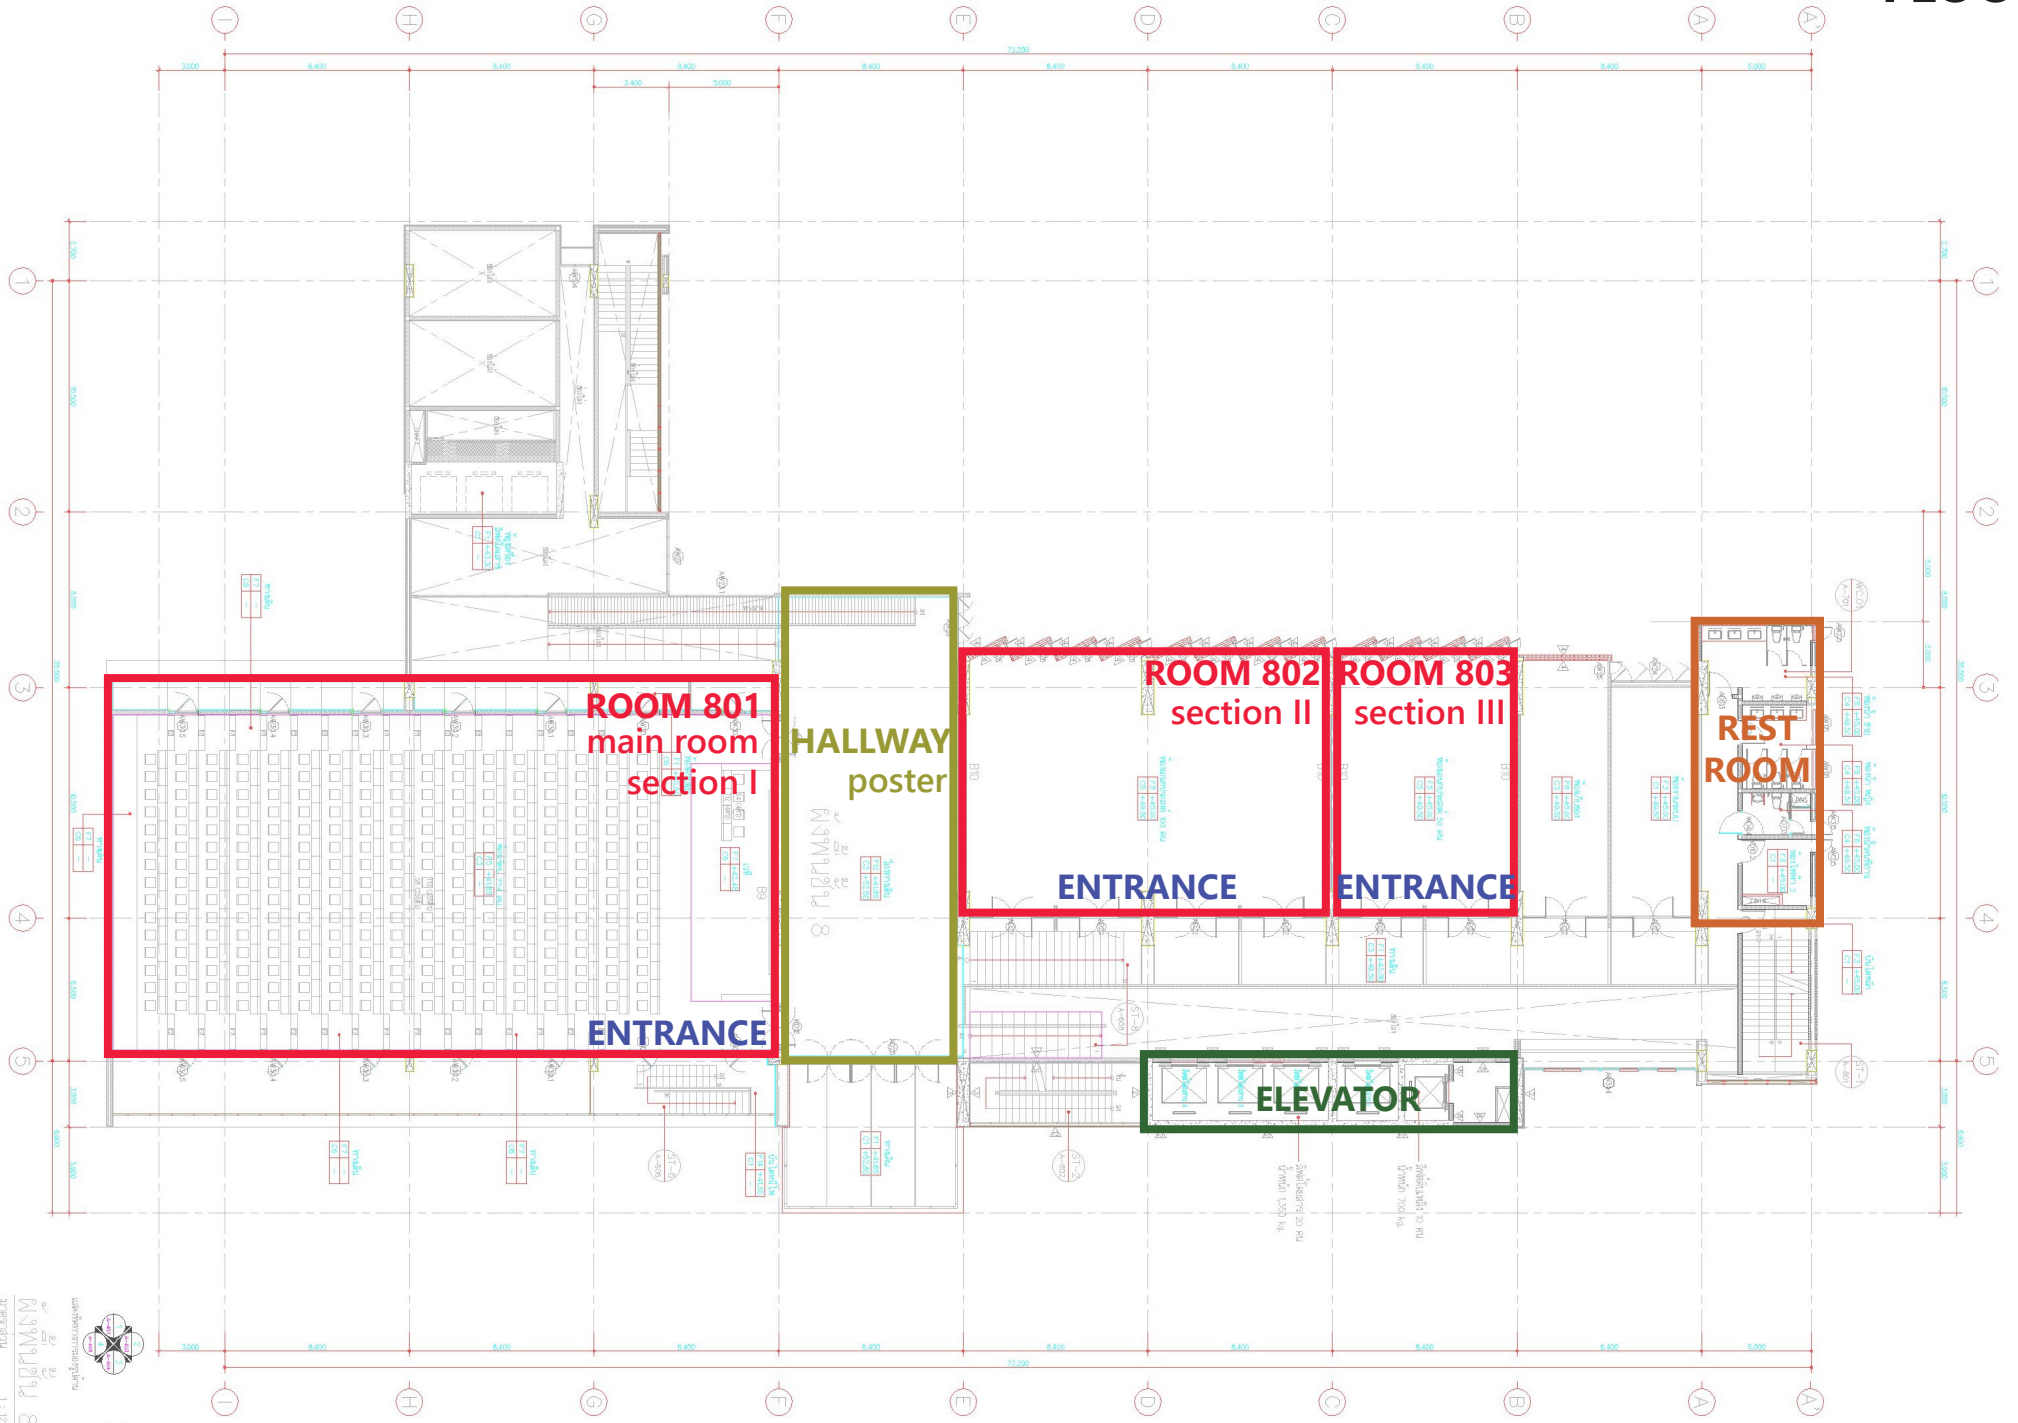

## ROOM ARRANGEMENT

**ROOM 701** 30 tables/100 chairs

**ROOM 702**

- table
- chair

**ROOM 701**  
coffee break  
lunch

**ROOM 702**  
Prayer room

**REST ROOM**

**ENTRANCE**

**ENTRANCE**

**ELEVATOR**

ลิฟต์บรรทุก 10 RU  
น้ำหนัก 1000 kg

ลิฟต์บรรทุก 20 RU  
น้ำหนัก 1,250 kg

ลิฟต์บรรทุก 10 RU  
น้ำหนัก 700 kg

# FLOOR 8

**ROOM ARRANGEMENT DINNER (DAY 16 DEC)** 40 tables/100 chairs

**ROOM ARRANGEMENT RECEPTION (DAY 15 DEC)** 40 tables/100 chairs