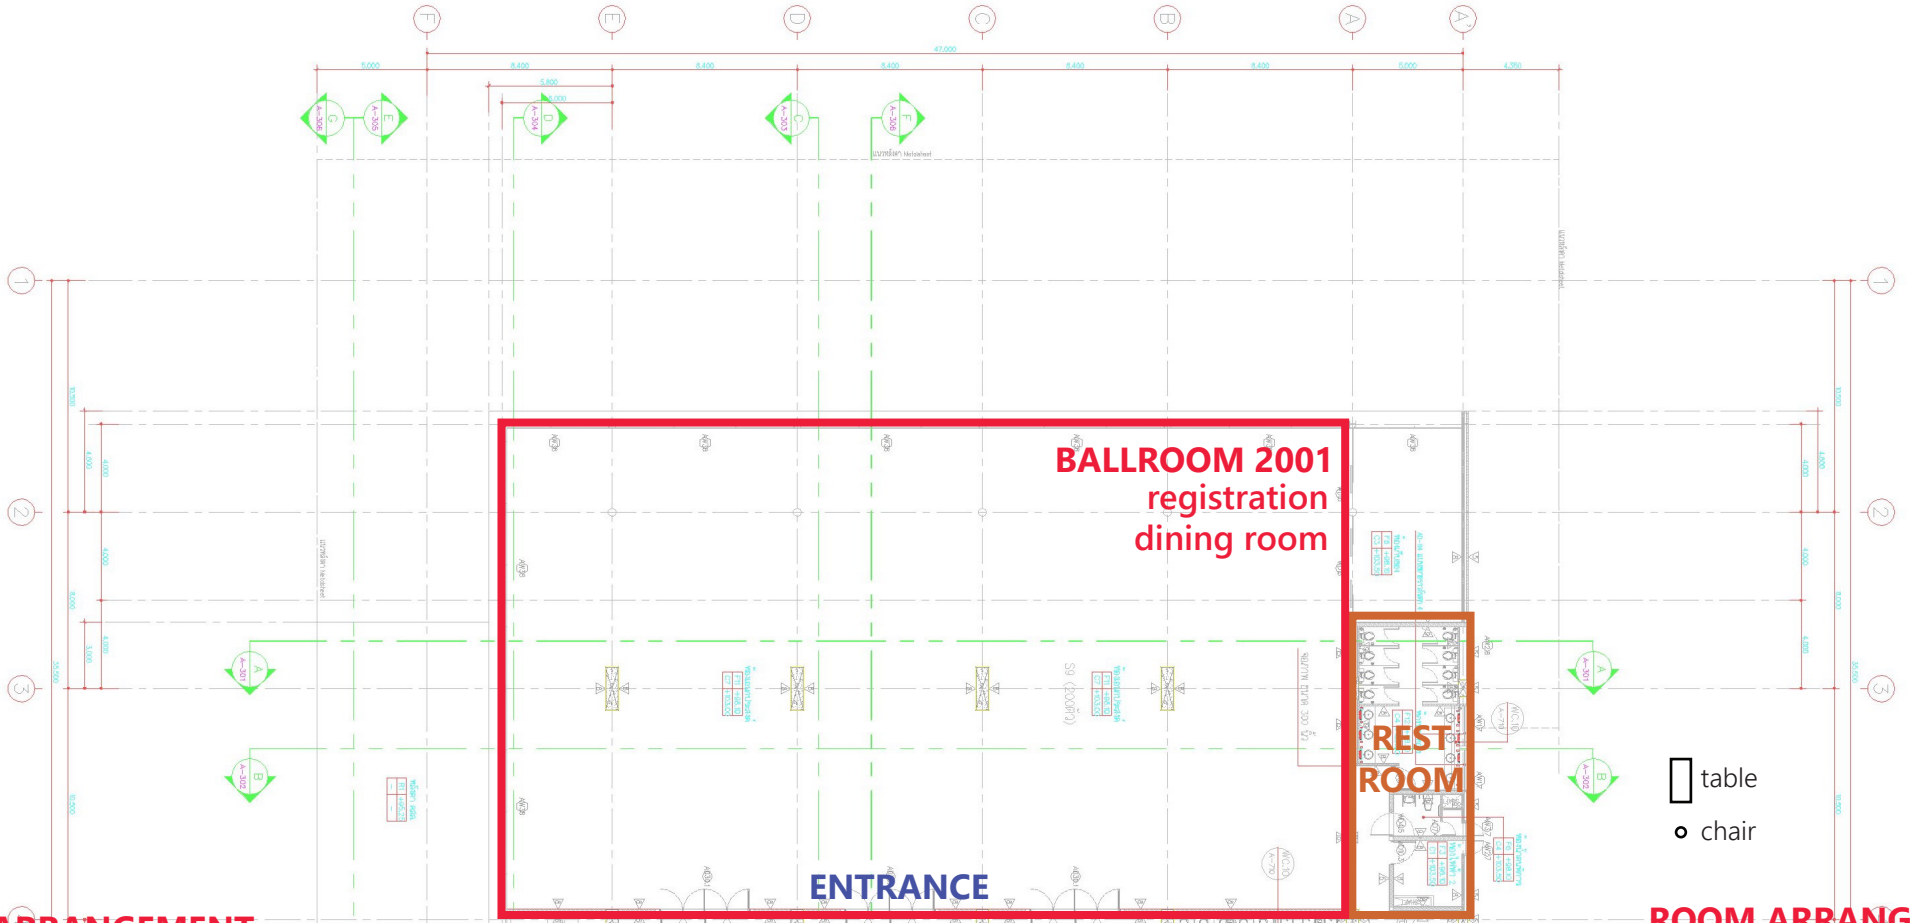

## ROOM ARRANGEMENT

**ROOM 701** 30 tables/100 chairs

**ROOM 702**

- table
- chair

**ROOM 701**  
coffee break  
lunch

**ROOM 702**  
Prayer room

**REST ROOM**

**ENTRANCE**

**ENTRANCE**

**ELEVATOR**

ลิฟต์บรรทุก 10 RU  
น้ำหนัก 1000 kg

ลิฟต์บรรทุก 20 RU  
น้ำหนัก 1,250 kg

ลิฟต์บรรทุก 10 RU  
น้ำหนัก 700 kg

# FLOOR 8

**ROOM ARRANGEMENT DINNER (DAY 16 DEC)** 40 tables/100 chairs

**ROOM ARRANGEMENT RECEPTION (DAY 15 DEC)** 40 tables/100 chairs