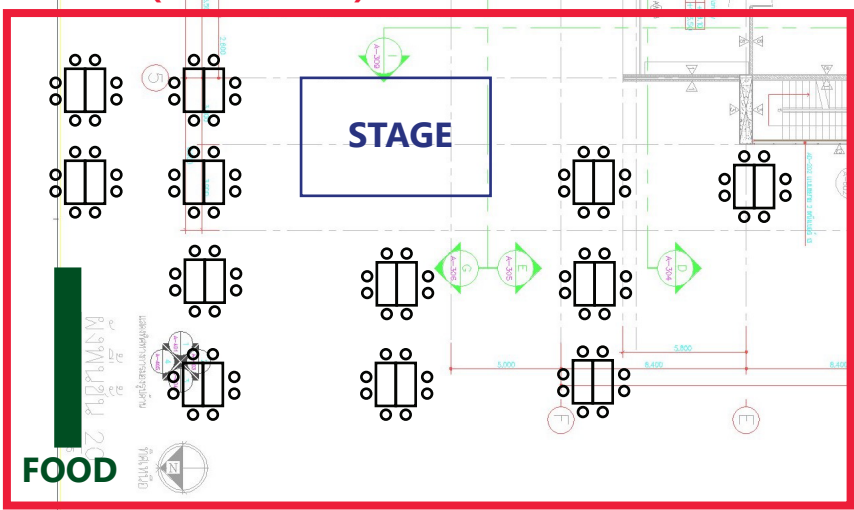

ROOM ARRANGEMENT DINNER (DAY 16 DEC) 40 tables/100 chairs